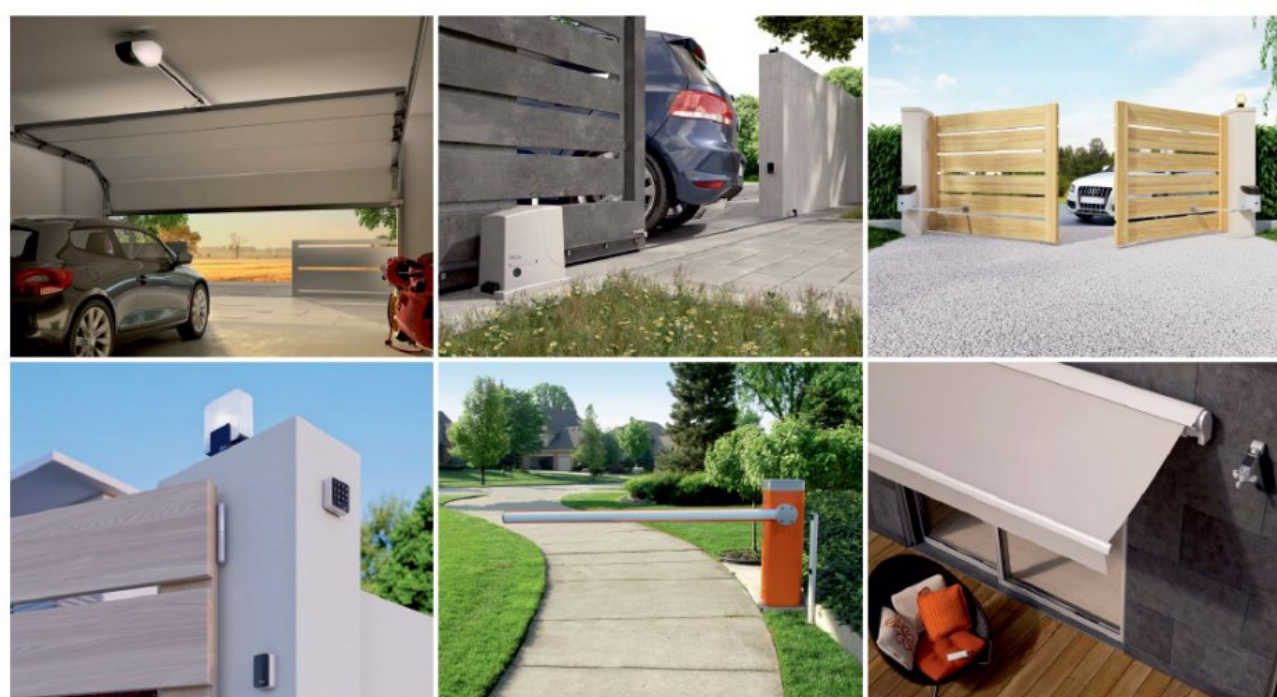

Sieć sprzedaży Nice

Dystrybucja produktów Nice odbywa się poprzez sieć ponad 1500 dystrybutorów posiadających ponad dwa tysiące Licencjonowanych Instalatorów, którzy ukończyli profesjonalne szkolenie techniczne i pozytywnie zaliczyli wymagany egzamin. Listę rekomendowanych dystrybutorów można znaleźć na stronie www.nice.pl/gdzie-kupic

Marki Nice

Nice Polska jako część Grupy Nice. Założona w 1993 r. włoska firma Nice jest międzynarodowym liderem sektora Home Automation, Home Security i Smart Home, oferując **szerszą gamę zintegrowanych rozwiązań do automatyzacji bram wjazdowych, bram garażowych, osłon przeciwsłonecznych, systemów parkingowych, bezprzewodowych systemów alarmowych i systemów bezpieczeństwa dla domu i przemysłu.**

Grupa Nice zrzesza kilkanaście marek. Najpopularniejsze z nich to:

FIBARO
a Nice company

e l e r o
a Nice company

KINGGATES

MOOVO

Marki Nice Polska

Nice sprzedaje swoje produkty do ponad 100 krajów i ma obecnie 24 oddziały na 5 kontynentach oraz 14 zakładów produkcyjnych i 13 ośrodków badawczo-rozwojowych. Z zatrudnionymi 2300 pracownikami przyczynia się do rozpowszechnienia idei Made in Italy na całym świecie, dzięki wysokiej jakości rozwiązaniom, które mądrze łączą technologię, wzornictwo, innowacje i łatwość użytkowania.

Każdego dnia Nice w swoich laboratoriach wykonuje testy, aby zapewnić najwyższe standardy jakości i bezpieczeństwa. **Wizja Nice "świat bez barier"** i **misja "ułatwiać codzienne czynności"** koncentruje się na ludziach, zaskakując ich zarządzaniem automatyką z maksymalną kontrolą, bezpieczeństwem i dopasowaniem do indywidualnych potrzeb.

Co wyróżnia automatykę Nice?

- nowoczesne wzornictwo, trwałość, niezawodność,
- łatwość montażu i użytkowania,
- nadajniki z kodem dynamicznie zmiennym,
- szeroka oferta,
- możliwość sterowania wszystkimi urządzeniami (bramą wjazdową, bramą garażową i systemem rolet, oświetleniem czy alarmem) z pomocą aplikacji w smartfonie,
- system zabezpieczenia przed wypadkami,